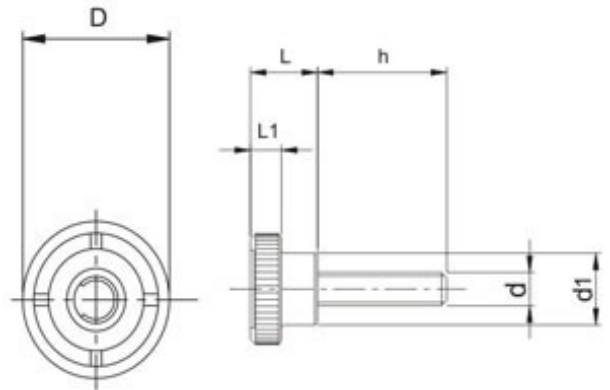

**Knob macho**

**Tipo: KM**

**Baqelite / Rosca Aço Zincado**

**Desenho Técnico**

**Modelos e Especificações Técnicas**

Código	D	L	L1	h	d	d1
KM2013-M6x25	20	13	6	25	M6x1,00	13
KM2013-M6x50	20	13	6	50	M6x1,00	13
KM2013-1/4"x25	20	13	6	25	1/4" UNC-18	13
KM2013-1/4"x50	20	13	6	50	1/4" UNC-18	13
KM2515-5/16"x50	25	14	7,5	50	5/16" UNC-18	16
KM2515-M8x25	25	14	7,5	25	M8x1,25	16
KM3418-1/4"x25	34	18	9	25	1/4" UNC-18	20
KM3418-5/16"x50	34	18	9	50	5/16" UNC-18	20