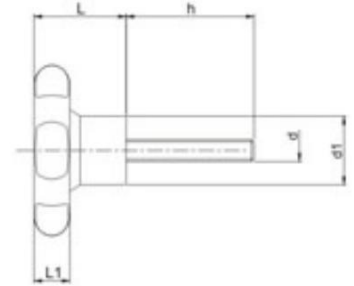

Manípulo Standard Macho

Tipo: MSM

Baqelite / Rosca Aço Zincado

Desenho Técnico

Modelos e Especificações Técnicas

Código	D	L	d	d1	h	L1
MSM3526-M6X25	35	26	M6x1,00	17	25	11
MSM3526-M6X50	35	26	M6x1,00	17	50	11
MSM3526-M8X50	35	26	M8x1,25	17	50	11
MSM3526-M8X25	35	26	M8x1,25	17	25	11
MSM4631-M8X25	46	31	M8x1,25	20	25	13
MSM4631-M8X50	46	31	M8x1,25	20	50	13
MSM4631-M10X50	46	31	M10x1,50	20	50	13
MSM4631-3/8"X50	46	31	3/8" UNC-16	20	50	13
MSM6236-3/8"X50	62	36	3/8" UNC-16	25	50	14
MSM7142-3/8"X50	71	42	3/8" UNC-16	28	50	18