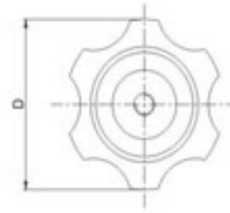

Manípulo Standard Macho

Tipo: MSM

Baqelite / Rosca Aço Zincado

Desenho Técnico

Modelos e Especificações Técnicas

Código	D	L	d	d1	h	L1
MSM3526-M6X25	35	26	M6x1,00	17	25	11
MSM3526-M6X50	35	26	M6x1,00	17	50	11
MSM3526-M8X50	35	26	M8x1,25	17	50	11
MSM3526-M8X25	35	26	M8x1,25	17	25	11
MSM4631-M8X25	46	31	M8x1,25	20	25	13
MSM4631-M8X50	46	31	M8x1,25	20	50	13
MSM4631-M10X50	46	31	M10x1,50	20	50	13
MSM4631-3/8"X50	46	31	3/8" UNC-16	20	50	13
MSM6236-3/8"X50	62	36	3/8" UNC-16	25	50	14
MSM7142-3/8"X50	71	42	3/8" UNC-16	28	50	18