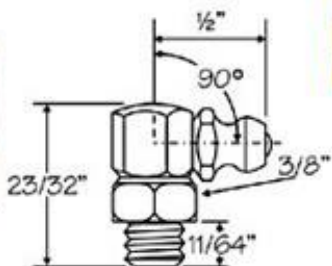

### Graxeiras Rôscas Whitworth

Nº18-W

5/16" W

Medidas Aproximadas

### Graxeiras Rôscas Whitworth

Nº17-W

3/8" W

Medidas Aproximadas

### Graxeiras Rôscas Whitworth

Nº21-DW

1/4" W - 90°

Nº22-DW

5/16" W - 90°

Medidas Aproximadas