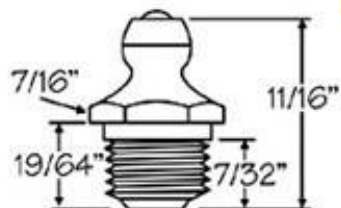

### Graxeiras Rôscas Whitworth

Nº11-W

1/4" W

Medidas Aproximadas

### Graxeiras Rôscas Whitworth

Nº18-W

5/16" W

Medidas Aproximadas

### Graxeiras Rôscas Whitworth

Nº17-W

3/8" W

Medidas Aproximadas

### Graxeiras Rôscas Whitworth

Nº17-BW

3/8" W - 45°

Medidas Aproximadas