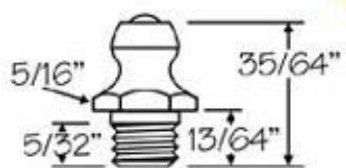

### Graxeiras Rôscas Whitworth

Nº11-W

1/4" W

Medidas Aproximadas

### Graxeiras Rôscas Whitworth

Nº18-W

5/16" W

Medidas Aproximadas

### Graxeiras Rôscas Whitworth

Nº21-DW

1/4" W - 90°

Nº22-DW

5/16" W - 90°

Medidas Aproximadas

### Graxeiras Rôscas Whitworth

Nº17-BW

3/8" W - 45°

Medidas Aproximadas