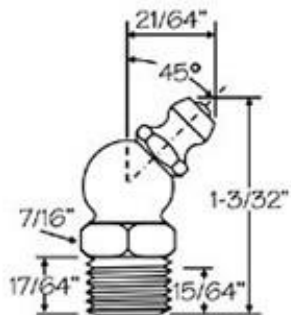

### Graxeiras Rôscas Whitworth

Nº18-W

5/16" W

Medidas Aproximadas

### Graxeiras Rôscas Whitworth

Nº17-W

3/8" W

Medidas Aproximadas

### Graxeiras Rôscas Whitworth

Nº21-DW

1/4" W - 90°

Nº22-DW

5/16" W - 90°

Medidas Aproximadas

### Graxeiras Rôscas Whitworth

Nº17-BW

3/8" W - 45°

Medidas Aproximadas