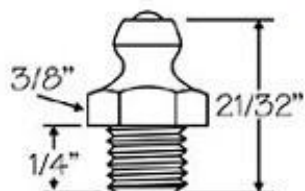

### Graxeiras Rôscas Whitworth

Nº11-W

1/4" W

Medidas Aproximadas

### Graxeiras Rôscas Whitworth

Nº18-W

5/16" W

Medidas Aproximadas

### Graxeiras Rôscas Whitworth

Nº17-W

3/8" W

Medidas Aproximadas

### Graxeiras Rôscas Whitworth

Nº21-DW

1/4" W - 90°

Nº22-DW

5/16" W - 90°

Medidas Aproximadas