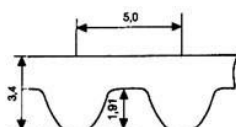

**CORREIAS SINCRONIZADORAS S5M**

**STD® S5M - Serviço Leve**

**EM BORRACHA NEOPRENE COM CORDONÉIS EM FIBRA DE VIDRO  
PASSO - STD® S5M - 5,0 mm**

<b>Exemplo:</b> 255 S5M 9
255 = 255 milímetros de comprimento
S5M = PASSO 5,0 mm
9 = 9 milímetros de largura

**CÓDIGOS DE LARGURA**

9	15	25
9 mm	15 mm	25 mm

**Possível fornecer outras larguras**

Referência	Comprimento Primitivo Circunf.(mm)	Número de dentes
255 S5M	255,00	51
295 S5M	295,00	59
325 S5M	325,00	65
350 S5M	350,00	70
375 S5M	375,00	75
400 S5M	400,00	80
425 S5M	425,00	85
475 S5M	475,00	95
500 S5M	500,00	100
525 S5M	525,00	105
560 S5M	560,00	112
575 S5M	575,00	115
600 S5M	600,00	120
625 S5M	625,00	125
650 S5M	650,00	130
675 S5M	675,00	135
700 S5M	700,00	140
750 S5M	750,00	150
800 S5M	800,00	160
850 S5M	850,00	170
900 S5M	900,00	180
950 S5M	950,00	190
1000 S5M	1.000,00	200
1050 S5M	1.050,00	210
1125 S5M	1.125,00	225