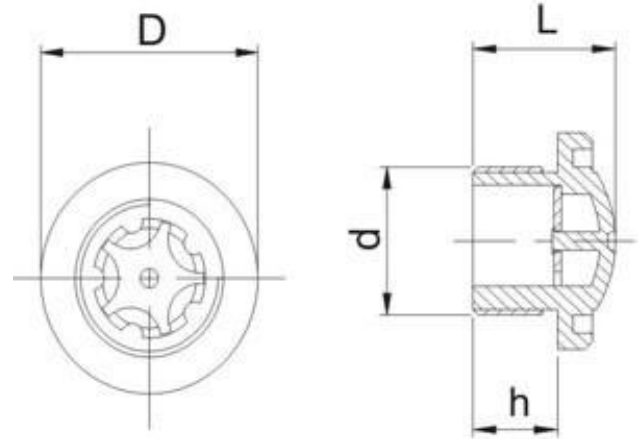

Acrílico

**Desenho Técnico**

**Modelos e Especificações Técnicas**

Código	D	L	h	d
VOT 3018	30	18	11	1/2" BSP-14F
VOT 3518	35	21	10	3/4" BSP-14F
VOT 3924	39	23	10	1" BSP-11F
VOT 4423	45	23	12	1 1/8" BSP-11F