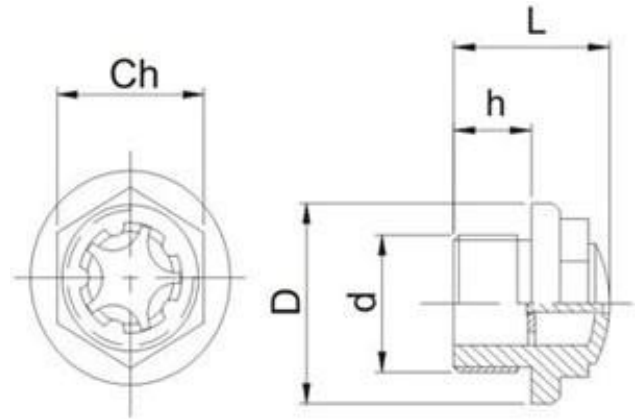

Acrílico

Desenho Técnico

Modelos e Especificações Técnicas

Código	D	L	h	ch	d
VOS 3023	30	22	11	7/8"	1/2" BSP-14F
VOS 3525	35	26	9	1"	3/4" BSP-14F
VOS 3930	39	28	11	1 1/4"	1" BSP-11F
VOS 4430	45	29	12	1 3/8"	1 1/8" BSP-11F